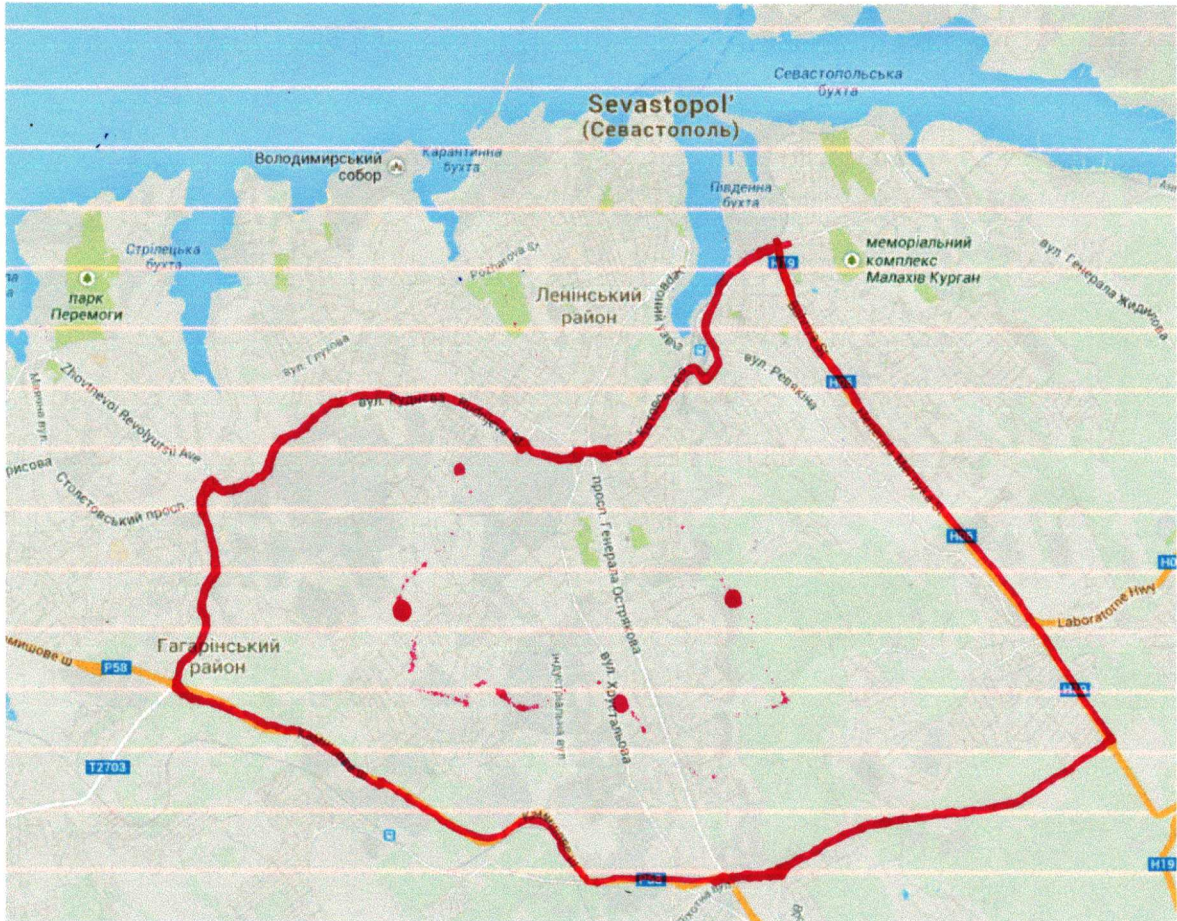

### Учебный маршрут № 1

**Описание маршрута: Маринеско - Шевченко – Фиолентовское кольцо – Фиолентовское шоссе – Монастырское шоссе – Максимова дача – Мельника – Матроса Кошки – Гер.Севастополя – Папанина**

## Учебный маршрут № 2

**Описание маршрута:** ул. Папанина - ул. Героев Севастополя – ул. Н. Островского – ул. Горпищенко – Лабораторное шоссе – ул. Ген. Мельника – кольцо на Максимова дачу – Максимова дача – Камышовое шоссе – ул. Шевченко – ул. Маринеско.

### Учебный маршрут № 5

**Описание маршрута: ул. Маринеско – ул. Шевченко – Камышовое шоссе - ул. Правды – пр. Героев Сталинграда – пр. Октябрьской Революции – ул. Вакуленчука – ул. Руднева(разворот на кольце и обратном направлении).**

## МАРШРУТНАЯ КАРТА № 6

**Описание маршрута: Малахов Курган - ул. Истомина – ул. Геннериха – ул. Загоруйко – ул.Тоннельная - ул. Ген.Жидилова - Лабораторное шоссе – ул. Ген.Мельника – ул. Багрия – Малахов Курган**