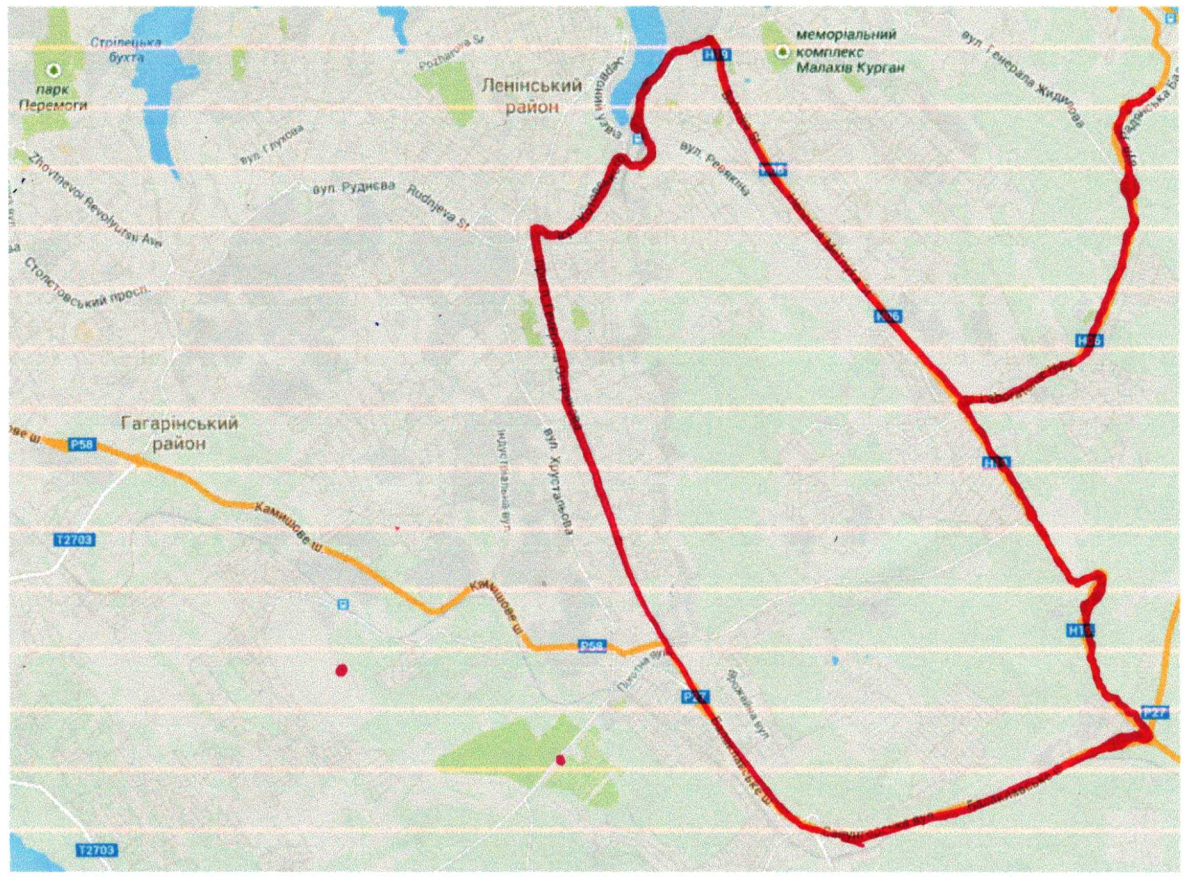

### Учебный маршрут № 1

**Описание маршрута: Маринеско - Шевченко – Фиолентовское кольцо – Фиолентовское шоссе – Монастырское шоссе – Максимова дача – Мельника – Матроса Кошки – Гер.Севастополя – Папанина**

## Учебный маршрут № 2

**Описание маршрута:** ул. Папанина - ул. Героев Севастополя – ул. Н. Островского – ул. Горпищенко – Лабораторное шоссе – ул. Ген. Мельника – кольцо на Максимова дачу – Максимова дача – Камышовое шоссе – ул. Шевченко – ул. Маринеско.

### Учебный маршрут № 3

**Описание маршрута:** ул. Маринеско – ул. Шевченко – Камышовое шоссе – Городское шоссе – автодорога Севастополь - Инкерман – Ялтинское кольцо – ул. Ген. Мельника – Лабораторное шоссе

## МАРШРУТНАЯ КАРТА № 6

**Описание маршрута: Малахов Курган - ул. Истомина – ул. Геннериха – ул. Загоруйко – ул.Тоннельная - ул. Ген.Жидилова - Лабораторное шоссе – ул. Ген.Мельника – ул. Багрия – Малахов Курган**