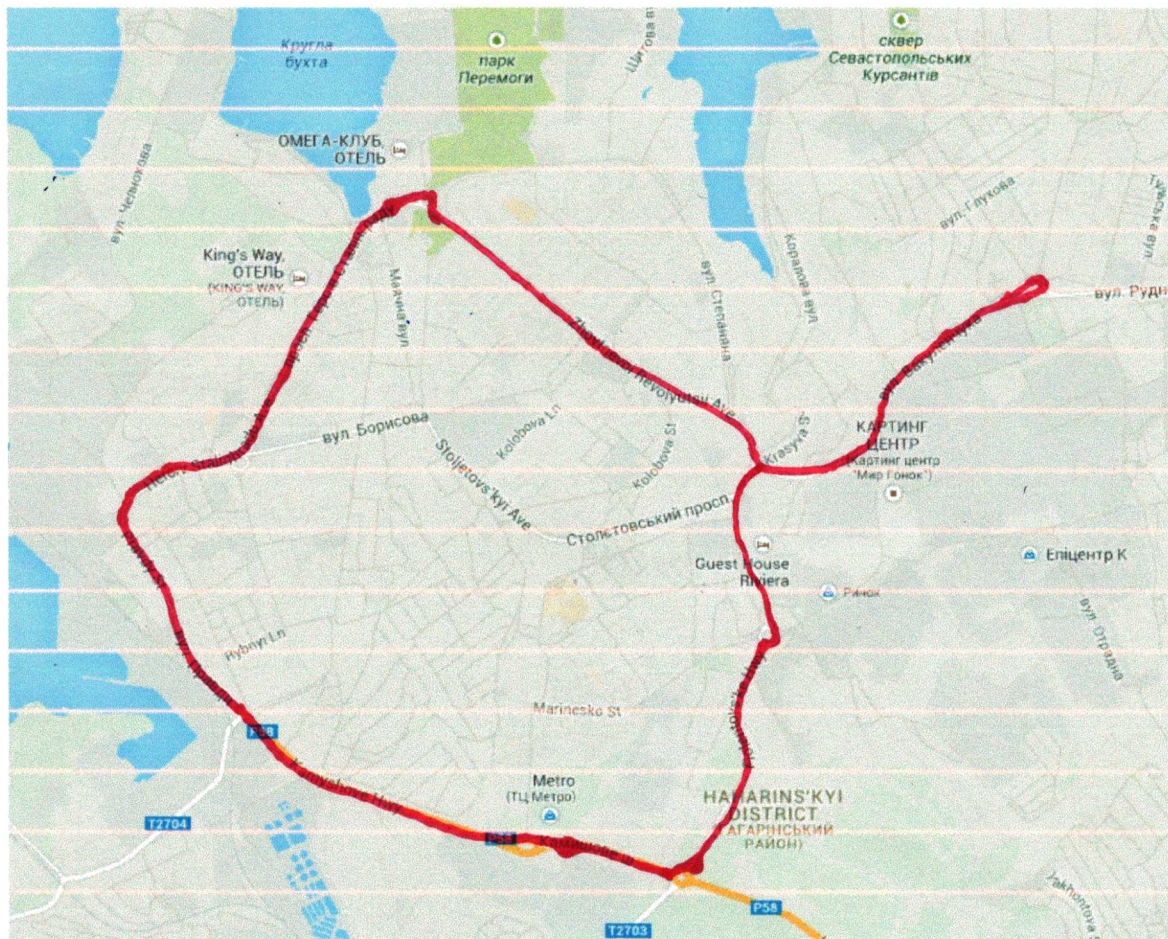

## Учебный маршрут № 2

**Описание маршрута:** ул. Папанина - ул. Героев Севастополя – ул. Н. Островского – ул. Горпищенко – Лабораторное шоссе – ул. Ген. Мельника – кольцо на Максимова дачу – Максимова дача – Камышовое шоссе – ул. Шевченко – ул. Маринеско.

### Учебный маршрут № 3

**Описание маршрута:** ул. Маринеско – ул. Шевченко – Камышовое шоссе – Городское шоссе – автодорога Севастополь - Инкерман – Ялтинское кольцо – ул. Ген. Мельника – Лабораторное шоссе

### Учебный маршрут № 4

**Описание маршрута:** ул. Маринеско– ул. Шевченко – Столетовский проспект – ул. Вакуленчука – ул. Руднева – ул. Хрусталева – ул. Промышленная – ул. Индустриальная – Камышовое шоссе – ул. Шевченко – ул. Маринеско

### Учебный маршрут № 5

**Описание маршрута: ул. Маринеско – ул. Шевченко – Камышовое шоссе - ул. Правды – пр. Героев Сталинграда – пр. Октябрьской Революции – ул. Вакуленчука – ул. Руднева(разворот на кольце и обратном направлении).**