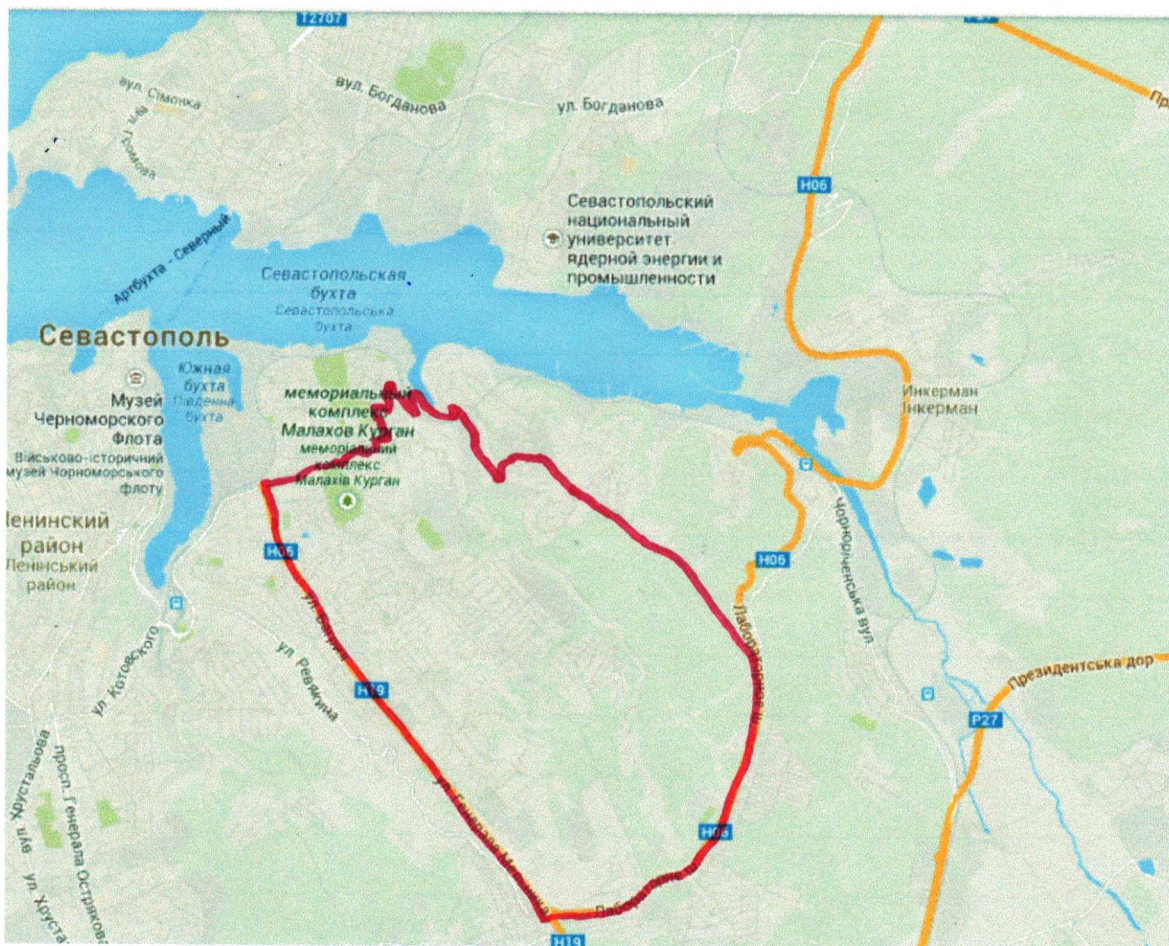

## Учебный маршрут № 2

**Описание маршрута:** ул. Папанина - ул. Героев Севастополя – ул. Н. Островского – ул. Горпищенко – Лабораторное шоссе – ул. Ген. Мельника – кольцо на Максимова дачу – Максимова дача – Камышовое шоссе – ул. Шевченко – ул. Маринеско.

### Учебный маршрут № 4

**Описание маршрута:** ул. Маринеско– ул. Шевченко – Столетовский проспект – ул. Вакуленчука – ул. Руднева – ул. Хрусталева – ул. Промышленная – ул. Индустриальная – Камышовое шоссе – ул. Шевченко – ул. Маринеско

### Учебный маршрут № 5

**Описание маршрута: ул. Маринеско – ул. Шевченко – Камышовое шоссе - ул. Правды – пр. Героев Сталинграда – пр. Октябрьской Революции – ул. Вакуленчука – ул. Руднева(разворот на кольце и обратном направлении).**

## МАРШРУТНАЯ КАРТА № 6

**Описание маршрута: Малахов Курган - ул. Истомина – ул. Геннериха – ул. Загоруйко – ул.Тоннельная - ул. Ген.Жидилова - Лабораторное шоссе – ул. Ген.Мельника – ул. Багрия – Малахов Курган**