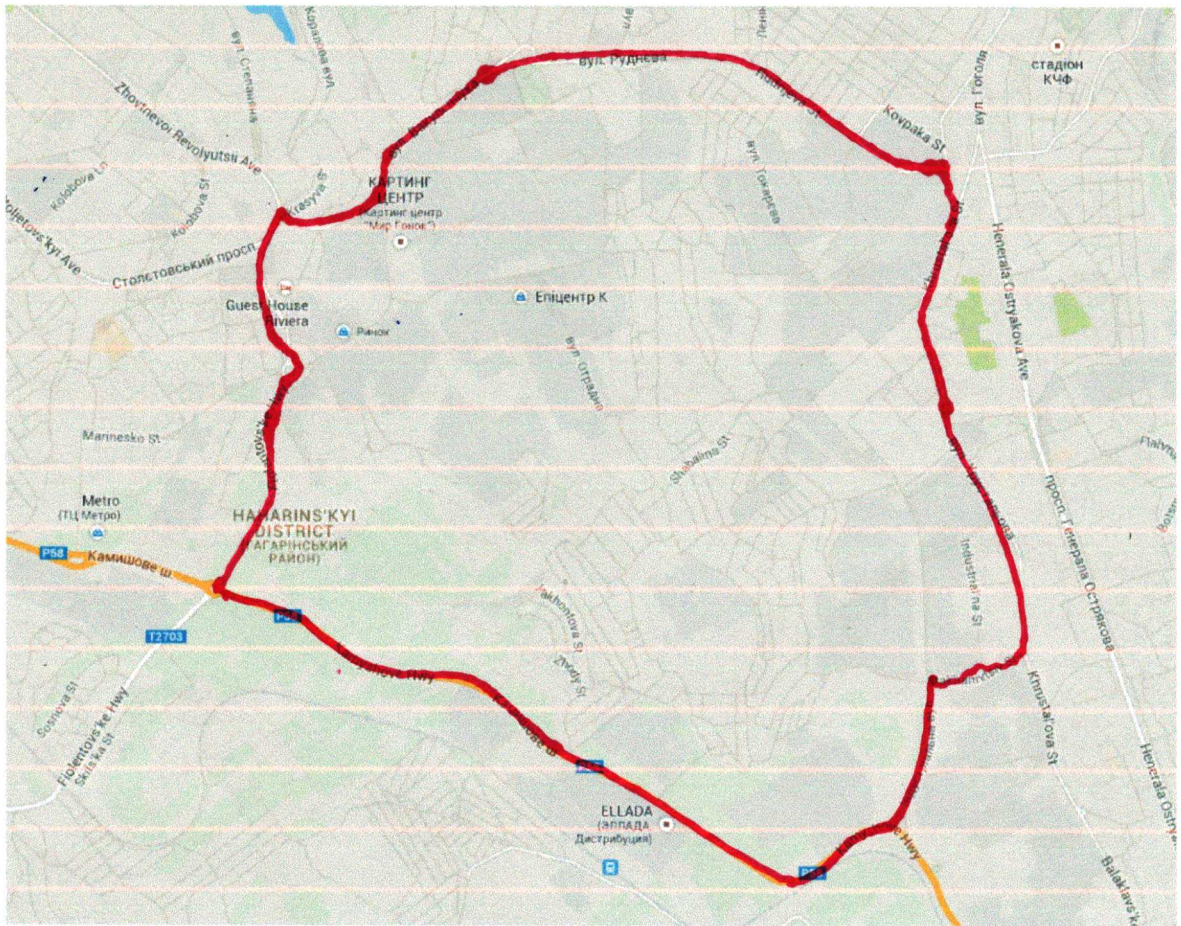

## Учебный маршрут № 2

**Описание маршрута:** ул. Папанина - ул. Героев Севастополя – ул. Н. Островского – ул. Горпищенко – Лабораторное шоссе – ул. Ген. Мельника – кольцо на Максимова дачу – Максимова дача – Камышовое шоссе – ул. Шевченко – ул. Маринеско.

### Учебный маршрут № 3

**Описание маршрута:** ул. Маринеско – ул. Шевченко – Камышовое шоссе – Городское шоссе – автодорога Севастополь - Инкерман – Ялтинское кольцо – ул. Ген. Мельника – Лабораторное шоссе

### Учебный маршрут № 4

**Описание маршрута:** ул. Маринеско– ул. Шевченко – Столетовский проспект – ул. Вакуленчука – ул. Руднева – ул. Хрусталева – ул. Промышленная – ул. Индустриальная – Камышовое шоссе – ул. Шевченко – ул. Маринеско

## МАРШРУТНАЯ КАРТА № 6

**Описание маршрута: Малахов Курган - ул. Истомина – ул. Геннериха – ул. Загоруйко – ул.Тоннельная - ул. Ген.Жидилова - Лабораторное шоссе – ул. Ген.Мельника – ул. Багрия – Малахов Курган**